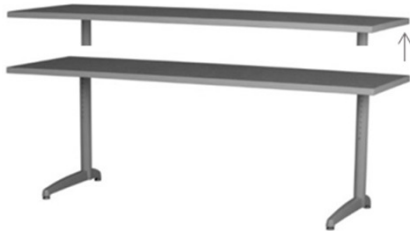

Description	Item Part Number	Price	
SIT-STAND TABLES				
<i>Dura</i>	Tbl Arc PinAdj Tleg NoBp PV36	ARTPI3036NTT-PV-Pxx	1610	
	Tbl Arc PinAdj Tleg NoBp PV36	ARTPI3636NTT-PV-Pxx	1684	
Tleg	Tbl Arc PinAdj Tleg NoBp PV36	ARTPI4236NTT-PV-Pxx	1751	
Height Adjustable	Tbl Arc PinAdj Tleg NoBp PV36	ARTPI4836NTT-PV-Pxx	1809	
Pin Indexing	Tbl Arc PinAdj Tleg NoBp PV36	ARTPI5436NTT-PV-Pxx	1887	
No Modesty Back Panel	Tbl Arc PinAdj Tleg NoBp PV36	ARTPI6036NTT-PV-Pxx	1929	
	Tbl Arc PinAdj Tleg NoBp PV36	ARTPI6636NTT-PV-Pxx	1950	
	Tbl Arc PinAdj Tleg NoBp PV36	ARTPI7236NTT-PV-Pxx	1995	
SIT-STAND TABLES				
<i>Dura</i>	Tbl Dura PinAdj Cleg NoBp PV20	DUTPI3020NCC-PV-Pxx	1458	
	Tbl Dura PinAdj Cleg NoBp PV20	DUTPI3620NCC-PV-Pxx	1497	
Cleg	Tbl Dura PinAdj Cleg NoBp PV20	DUTPI4220NCC-PV-Pxx	1538	
Height Adjustable	Tbl Dura PinAdj Cleg NoBp PV20	DUTPI4820NCC-PV-Pxx	1557	
Pin Indexing	Tbl Dura PinAdj Cleg NoBp PV20	DUTPI5420NCC-PV-Pxx	1610	
No Modesty Back Panel	Tbl Dura PinAdj Cleg NoBp PV20	DUTPI6020NCC-PV-Pxx	1649	
	Tbl Dura PinAdj Cleg NoBp PV20	DUTPI6620NCC-PV-Pxx	1692	
	Tbl Dura PinAdj Cleg NoBp PV20	DUTPI7220NCC-PV-Pxx	1730	
	Tbl Dura PinAdj Cleg NoBp PV24	DUTPI3024NCC-PV-Pxx	1482	
	Tbl Dura PinAdj Cleg NoBp PV24	DUTPI3624NCC-PV-Pxx	1526	
	Tbl Dura PinAdj Cleg NoBp PV24	DUTPI4224NCC-PV-Pxx	1572	
	Tbl Dura PinAdj Cleg NoBp PV24	DUTPI4824NCC-PV-Pxx	1592	
	Tbl Dura PinAdj Cleg NoBp PV24	DUTPI5424NCC-PV-Pxx	1649	
	Tbl Dura PinAdj Cleg NoBp PV24	DUTPI6024NCC-PV-Pxx	1693	
	Tbl Dura PinAdj Cleg NoBp PV24	DUTPI6624NCC-PV-Pxx	1739	
	Tbl Dura PinAdj Cleg NoBp PV24	DUTPI7224NCC-PV-Pxx	1781	
	Tbl Dura PinAdj Cleg NoBp PV30	DUTPI3030NCC-PV-Pxx	1551	
	Tbl Dura PinAdj Cleg NoBp PV30	DUTPI3630NCC-PV-Pxx	1616	
	Tbl Dura PinAdj Cleg NoBp PV30	DUTPI4230NCC-PV-Pxx	1689	
	Tbl Dura PinAdj Cleg NoBp PV30	DUTPI4830NCC-PV-Pxx	1724	
	Tbl Dura PinAdj Cleg NoBp PV30	DUTPI5430NCC-PV-Pxx	1773	
	Tbl Dura PinAdj Cleg NoBp PV30	DUTPI6030NCC-PV-Pxx	1810	
	Tbl Dura PinAdj Cleg NoBp PV30	DUTPI6630NCC-PV-Pxx	1833	
	Tbl Dura PinAdj Cleg NoBp PV30	DUTPI7230NCC-PV-Pxx	1879	
	Tleg	Tbl Dura PinAdj Tleg NoBp PV20	DUTPI3020NTT-PV-Pxx	1458
	Height Adjustable	Tbl Dura PinAdj Tleg NoBp PV20	DUTPI3620NTT-PV-Pxx	1497
	Pin Indexing	Tbl Dura PinAdj Tleg NoBp PV20	DUTPI4220NTT-PV-Pxx	1538
	No Modesty Back Panel	Tbl Dura PinAdj Tleg NoBp PV20	DUTPI4820NTT-PV-Pxx	1557
		Tbl Dura PinAdj Tleg NoBp PV20	DUTPI5420NTT-PV-Pxx	1610
		Tbl Dura PinAdj Tleg NoBp PV20	DUTPI6020NTT-PV-Pxx	1649
		Tbl Dura PinAdj Tleg NoBp PV20	DUTPI6620NTT-PV-Pxx	1692
		Tbl Dura PinAdj Tleg NoBp PV20	DUTPI7220NTT-PV-Pxx	1730
		Tbl Dura PinAdj Tleg NoBp PV24	DUTPI3024NTT-PV-Pxx	1482
		Tbl Dura PinAdj Tleg NoBp PV24	DUTPI3624NTT-PV-Pxx	1526
		Tbl Dura PinAdj Tleg NoBp PV24	DUTPI4224NTT-PV-Pxx	1572
		Tbl Dura PinAdj Tleg NoBp PV24	DUTPI4824NTT-PV-Pxx	1592
		Tbl Dura PinAdj Tleg NoBp PV24	DUTPI5424NTT-PV-Pxx	1649
		Tbl Dura PinAdj Tleg NoBp PV24	DUTPI6024NTT-PV-Pxx	1693

Allows 9" of height adjustment from 26" to 35", in 1" increments.

DUTPI7224NTT-PV-P62

DUT = Dura

PI = Height Adjustable - Pin Indexing

7224 = 72Wx24D

N = No Modesty

TT = Tleg

-PV = PVC Edge

-P62 = Pewter Colored Painted Legs