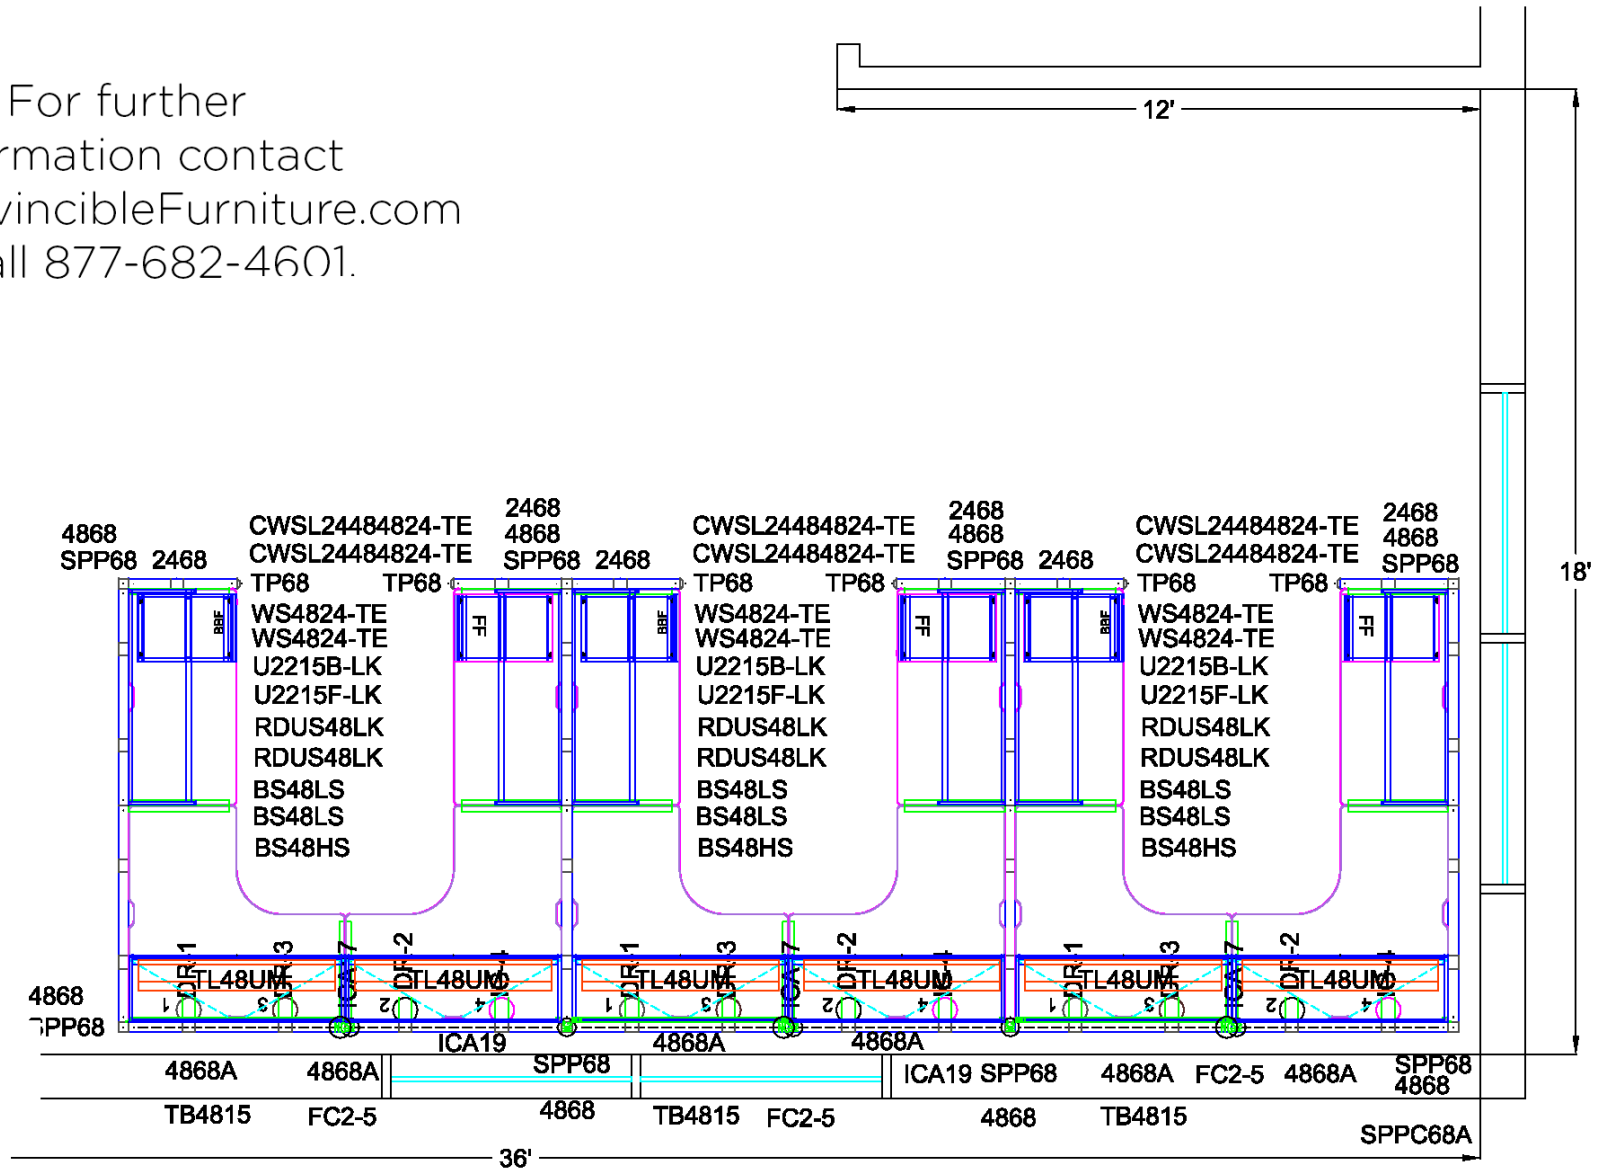

SPECIFY:

- Paint - _____
- T-mold - _____
- Laminate - _____
- Fabric - _____

For further
information contact
Sales@InvincibleFurniture.com
or call 877-682-4601.

SPECIFY:

Paint - _____

T-mold - _____

Laminate - _____